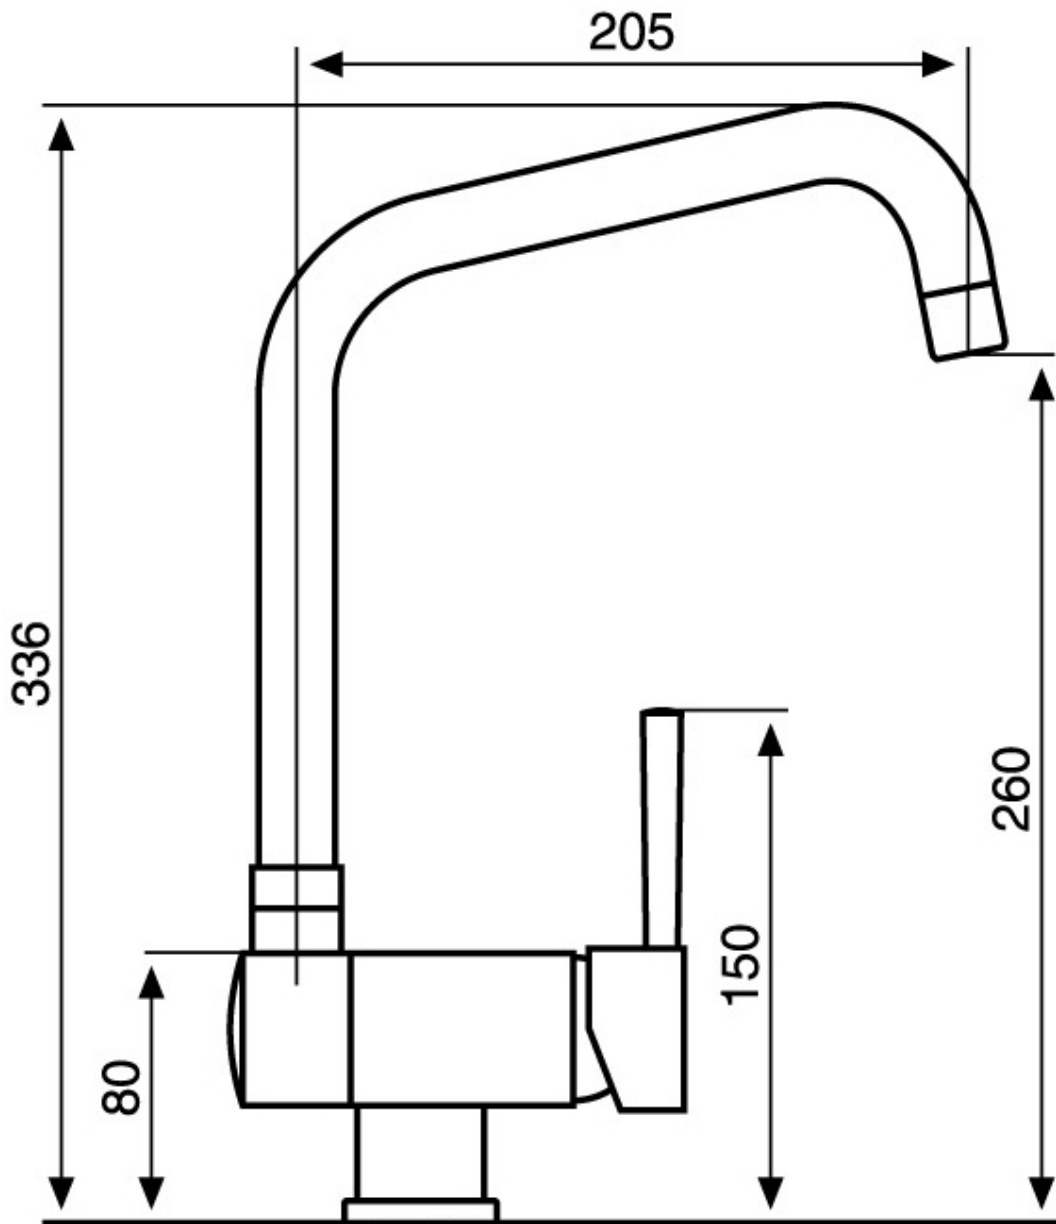

TECHNISCHE DATEN